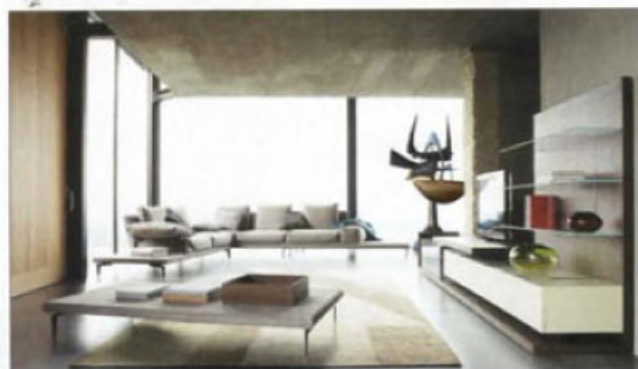

LO QUE VIENE

EFICAZ LIMPIA LAVADORAS DE DR. BECKMANN

El nuevo limpia lavadoras de Dr. Beckmann es muy cómodo y práctico, ya que sólo se tiene que utilizar dos o tres veces al año para mantener limpia la lavadora y eliminar los restos de cal. www.dr-beckmann.co.uk

TRES ZARZUELAS CLÁSICAS EN EL TEATRO DE MADRID

La compañía de zarzuela Innova Lyrica representa en el Teatro de Madrid a lo largo del mes de abril tres célebres obras de este género: *La rosa del azahrán*, *Black, el payaso* y *Los gavilanes*. www.innovalyrica.com

TÓNICO ANTICAÍDA, DE NATURALEZA Y VIDA

Formulado con extractos naturales y sin químicos añadidos, el Tónico Anticaída de Naturaleza y Vida combate la caída del cabello y lo hidrata, además de tonificar y fortalecer el cuero cabelludo. www.naturalezayvida.com

HERRAMIENTAS SKIL PARA JARDINES URBANOS

Ideales para los pequeños jardines de chalets y terrazas de las ciudades, las ocho herramientas compactas de la gama Urban Series, de Skil, se pueden colgar en la pared mediante un sistema de ganchos. www.skileurope.com

MAMPARA DE LASSER CON APERTURA DE 180 GRADOS

Nerta, la mampara para bañera y ducha de Lasser, incorpora puertas practicables que se pueden abrir hasta 180 grados. Se comercializa en distintos acabados y con tratamiento Aquanet, antical y antimanchas. www.lasser.es

NIVEL LÁSER, DE BOSCH, PARA TAREAS DECORATIVAS

El Guigo, de Bosch, gracias a su sistema de líneas láser cruzadas, resulta ideal para pintar, empapelar o colocar cuadros. El nivel se presentó en el Leroy Merin de Rivas Vaciamadrid. www.bosch-home.es y www.leroymerlin.es

MAURO LIPPARINI Y ROCHE BOBOIS