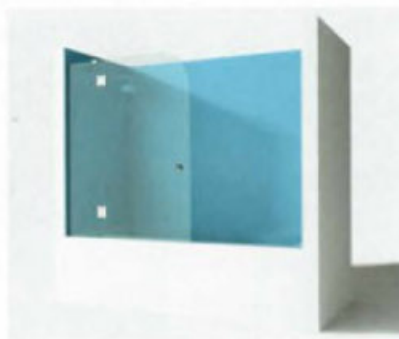

MAMPARA DE LASSER CON APERTURA DE 180 GRADOS

Nerta, la mampara para bañera y ducha de Lasser, incorpora puertas practicables que se pueden abrir hasta 180 grados. Se comercializa en distintos acabados y con tratamiento Aquanet, antical y antimanchas. www.lasser.es